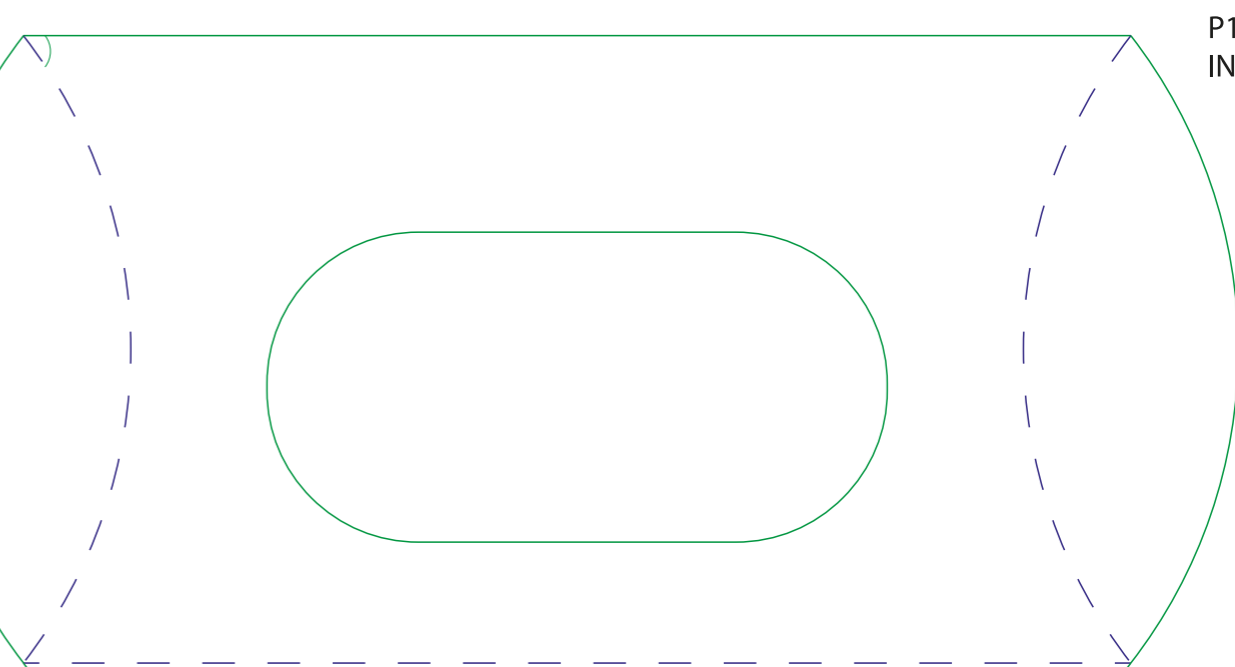

- Measured in open field conditions, walls, ceilings and metal structures will reduce the maximum range.
- Měřeno v otevřených prostorech, zdi, stropy a kovové armování snižují maximální rozsah.
- Μετρημένο σε ανοιχτές συνθήκες χώρου, τοίχοι, οροφές και μεταλλικές κατασκευές θα μειώσουν τη μέγιστη εμβέλεια.
- Nyílt terepen mérve. A vezeték nélküli eszközök között lévő falak, födémek, fém tárgyak a hatótávolságot csökkenthetik.
- Pomiar wykonany w otwartej przestrzeni; ściany, sufity oraz metalowe przegrody zmniejszają maksymalny zasięg.
- Masurat în camp deschis; pereții, tavanul și structurile de metal vor reduce raza maximă.
- Aqık alanda ölçülmüş deđerlerdir, duvarlar, kaplamalar ve metal yapılar maksimum mesafeyi düşürecektir.

Job no 26731 Client Honeywell

Job title Chimes Packaging

Filename DCP511.ai

Trim size As supplied cutter Proof no/date 15/03.03.15

WK360

PRINT COLOURS: CMYK, CYAN, MAGENTA, YELLOW, BLACK, FOLDS, CUTTER

SPECIAL FINISHING MATERIALS

SCALE MM: THIS RULER MEASURES 100MM WHEN ARTWORK IS 100%

Applescan House Latimer Road Luton Beds LU1 3XE tel 01582 487580 / 01582 456082 fax 01582 402682 web wk360.com

PRINTER TO CHECK CUTTER BEFORE PRINTING