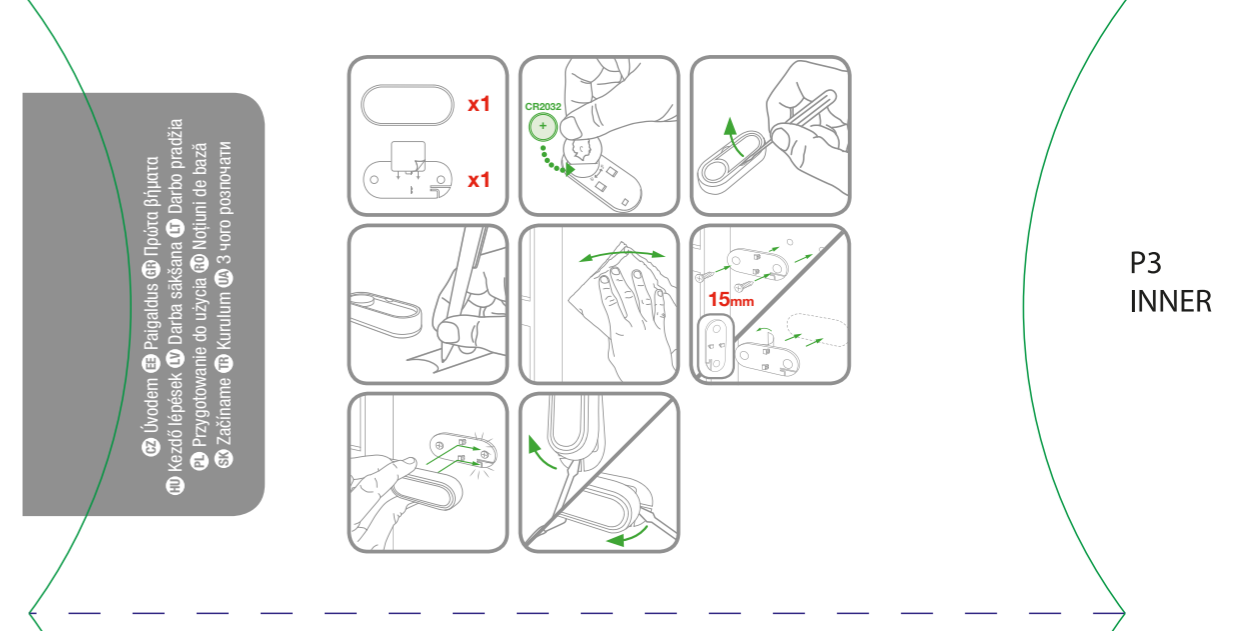

- Measured in open field conditions, walls, ceilings and metal structures will reduce the maximum range.
- Měřeno v otevřených prostorech, zdi, stropy a kovové armování snižují maximální rozsah.
- Μετρημένο σε ανοιχτές συνθήκες χώρου, τοίχοι, οροφές και μεταλλικές κατασκευές θα μειώσουν τη μέγιστη εμβέλεια.
- Nyílt terepen mérve. A vezeték nélküli eszközök között lévő falak, födémek, fém tárgyak a hatótávolságot csökkenthetik.
- Pomiar wykonany w otwartej przestrzeni; ściany, sufity oraz metalowe przegrody zmniejszają maksymalny zasięg.
- Masurat în camp deschis; pereții, tavanul și structurile de metal vor reduce raza maximă.
- Aqık alanda ölçülmüş deđerlerdir, duvarlar, kaplamalar ve metal yapılar maksimum mesafeyi düşürecektir.

Job no 26731 Client Honeywell

Job title Chimes Packaging

Filename DCP511.ai

Trim size As supplied cutter Proof no/date 15/03.03.15

WK360

PRINT COLOURS: CMYK, CYAN, MAGENTA, YELLOW, BLACK, FOLDS, CUTTER

SPECIAL FINISHING MATERIALS

SCALE MM: THIS RULER MEASURES 100MM WHEN ARTWORK IS 100%

Applescan House Latimer Road Luton Beds LU1 3XE tel 01582 487580 / 01582 456082 fax 01582 402682 web wk360.com

PRINTER TO CHECK CUTTER BEFORE PRINTING