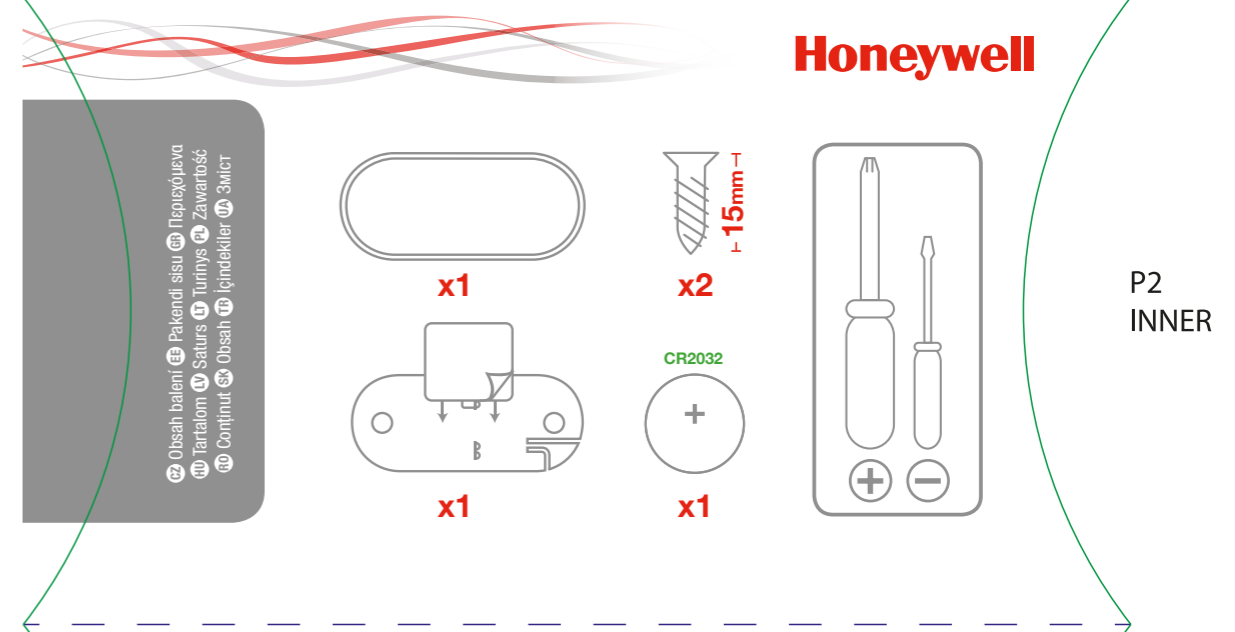

- Measured in open field conditions, walls, ceilings and metal structures will reduce the maximum range.
- Měřeno v otevřených prostorech, zdi, stropy a kovové armování snižují maximální rozsah.
- Μετρημένο σε ανοιχτές συνθήκες χώρου, τοίχοι, οροφές και μεταλλικές κατασκευές θα μειώσουν τη μέγιστη εμβέλεια.
- Nyílt terepen mérve. A vezeték nélküli eszközök között lévő falak, födémek, fém tárgyak a hatótávolságot csökkenthetik.
- Pomiar wykonany w otwartej przestrzeni; ściany, sufity oraz metalowe przegrody zmniejszają maksymalny zasięg.
- Masurat în camp deschis; pereții, tavanul și structurile de metal vor reduce raza maximă.
- Aqık alanda ölçülmüş deđerlerdir, duvarlar, kaplamalar ve metal yapılar maksimum mesafeyi düşürecektir.

Job no 26731 Client Honeywell

Job title Chimes Packaging

Filename DCP511.ai

Trim size As supplied cutter Proof no/date 15/03.03.15

WK360

PRINT COLOURS: CMYK, CYAN, MAGENTA, YELLOW, BLACK, FOLDS, CUTTER

SPECIAL FINISHING MATERIALS

SCALE MM: THIS RULER MEASURES 100MM WHEN ARTWORK IS 100%

Applescan House Latimer Road Luton Beds LU1 3XE tel 01582 487580 / 01582 456082 fax 01582 402682 web wk360.com

PRINTER TO CHECK CUTTER BEFORE PRINTING