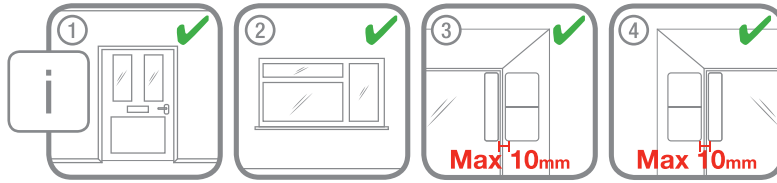

GB Location planning DE Planung des Montageortes FR Identification de son emplacement NL Locatieplanning FI Sijainnin suunnittelu OK Planlægning af placering IT Posizionamento ES Planificación de la ubicación PT Planeamento de localização GR Προγραμματισμός οπμείων SE Placering