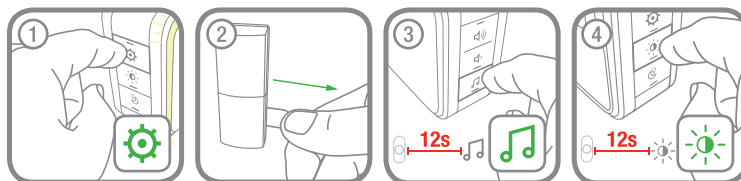

DE Linking to doorbell **DE** Einlernung auf Funkgong
FR Liaison avec un carillon **NL** Koppelen aan deurbel
FI Linkitys ovikelloon **DK** Tilslutning til dørklokke
IT Collegamento al campanello **ES** Enlace a timbre
PT Ligar à campainha **GR** Σύνδεση με το κουδούνι της πόρτας
SE Länkning till dörrklocka