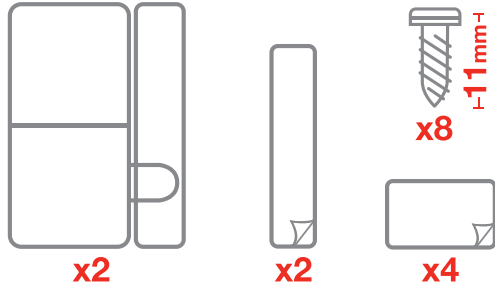

DE Contents **DE** Inhalt **FR** Contenu **NL** Inhoud
FI Sisältö **DK** Indhold **IT** Contenuto **ES** Contenido
PT Conteúdo **GR** Περιεχόμενα **SE** Innehåll