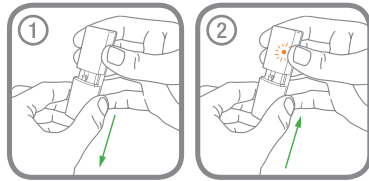

DE Manual linking **DE** Manuelles Einlernen
FR Liaison manuelle **NL** Handmatig koppelen
FI Manuaalinen linkitys **DK** Manuel tilslutning
IT Collegamento manuale **ES** Enlace manual **PT** Ligação manual **GR** Ζεύξη χειροκίνητη **SE** Manuell länkning