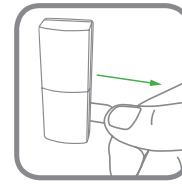

DE Put alarm into learn mode for linking. Refer to online manual.
DE Zum Einlernen Alarmanlage in den Programmiermodus versetzen. Siehe Handbuch. **FR** Mettre l'alarme en mode apprentissage pour la liaison. Consulter le manuel en ligne. **NL** Alarm in leermodus voor koppelen zetten. Zie de online handleiding. **FI** Aseta hälytin oppimistilaan linkitystä varten. Katso käsikirja verkosta.
DK Sæt alarmer i programmeringsfunktion med henblik på tilslutning. Se den online vejledning. **IT** Per effettuare il collegamento mettere l'allarme in modalità di apprendimento. Fare riferimento al manuale online. **ES** Coloque la alarma en el modo de aprendizaje para el enlace. Consulte el manual en línea. **PT** Coloque o alarme no modo de aprendizagem para efectuar a ligação. Consulte o manual online.
GR Βάλτε το συναγερμό σε λειτουργία μάθησης για ζεύξη. Ανατρέξτε στο εγχειρίδιο στο διαδίκτυο. **SE** Sätta larmet i inlärningsläget för länkning. Se onlinehandbok.